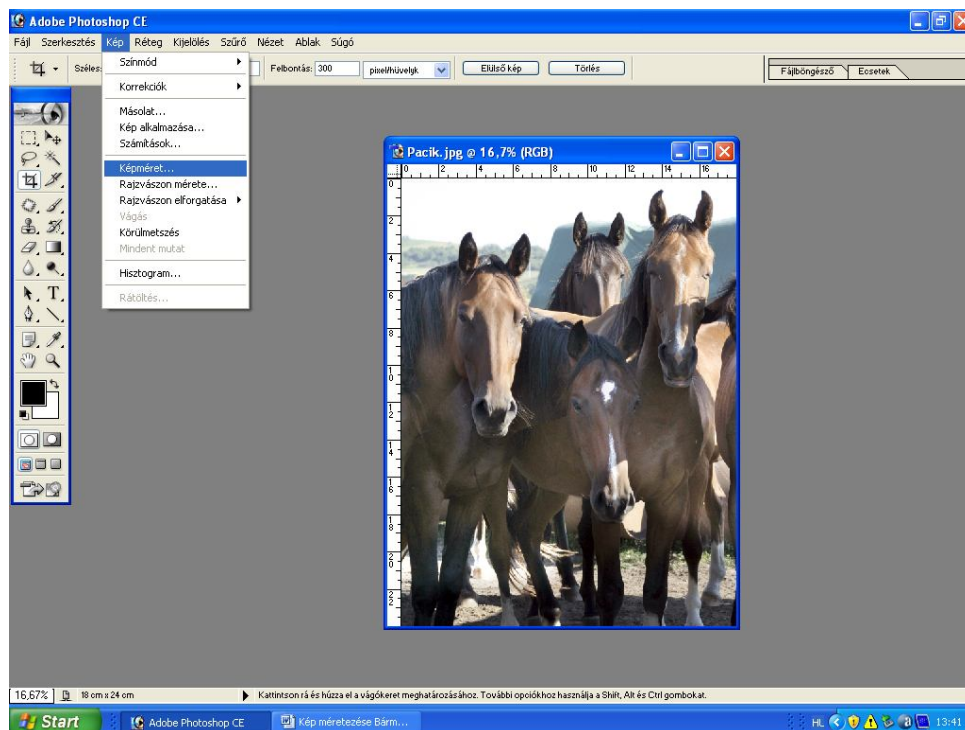

## Kép méretezése Bármilyen Photoshop programban:

### 1. Megnyitás → kép → képméret

### 2. Hosszabbik oldal (jelen esetben a magasság) pixel beírása: 2835 → OK → mentés